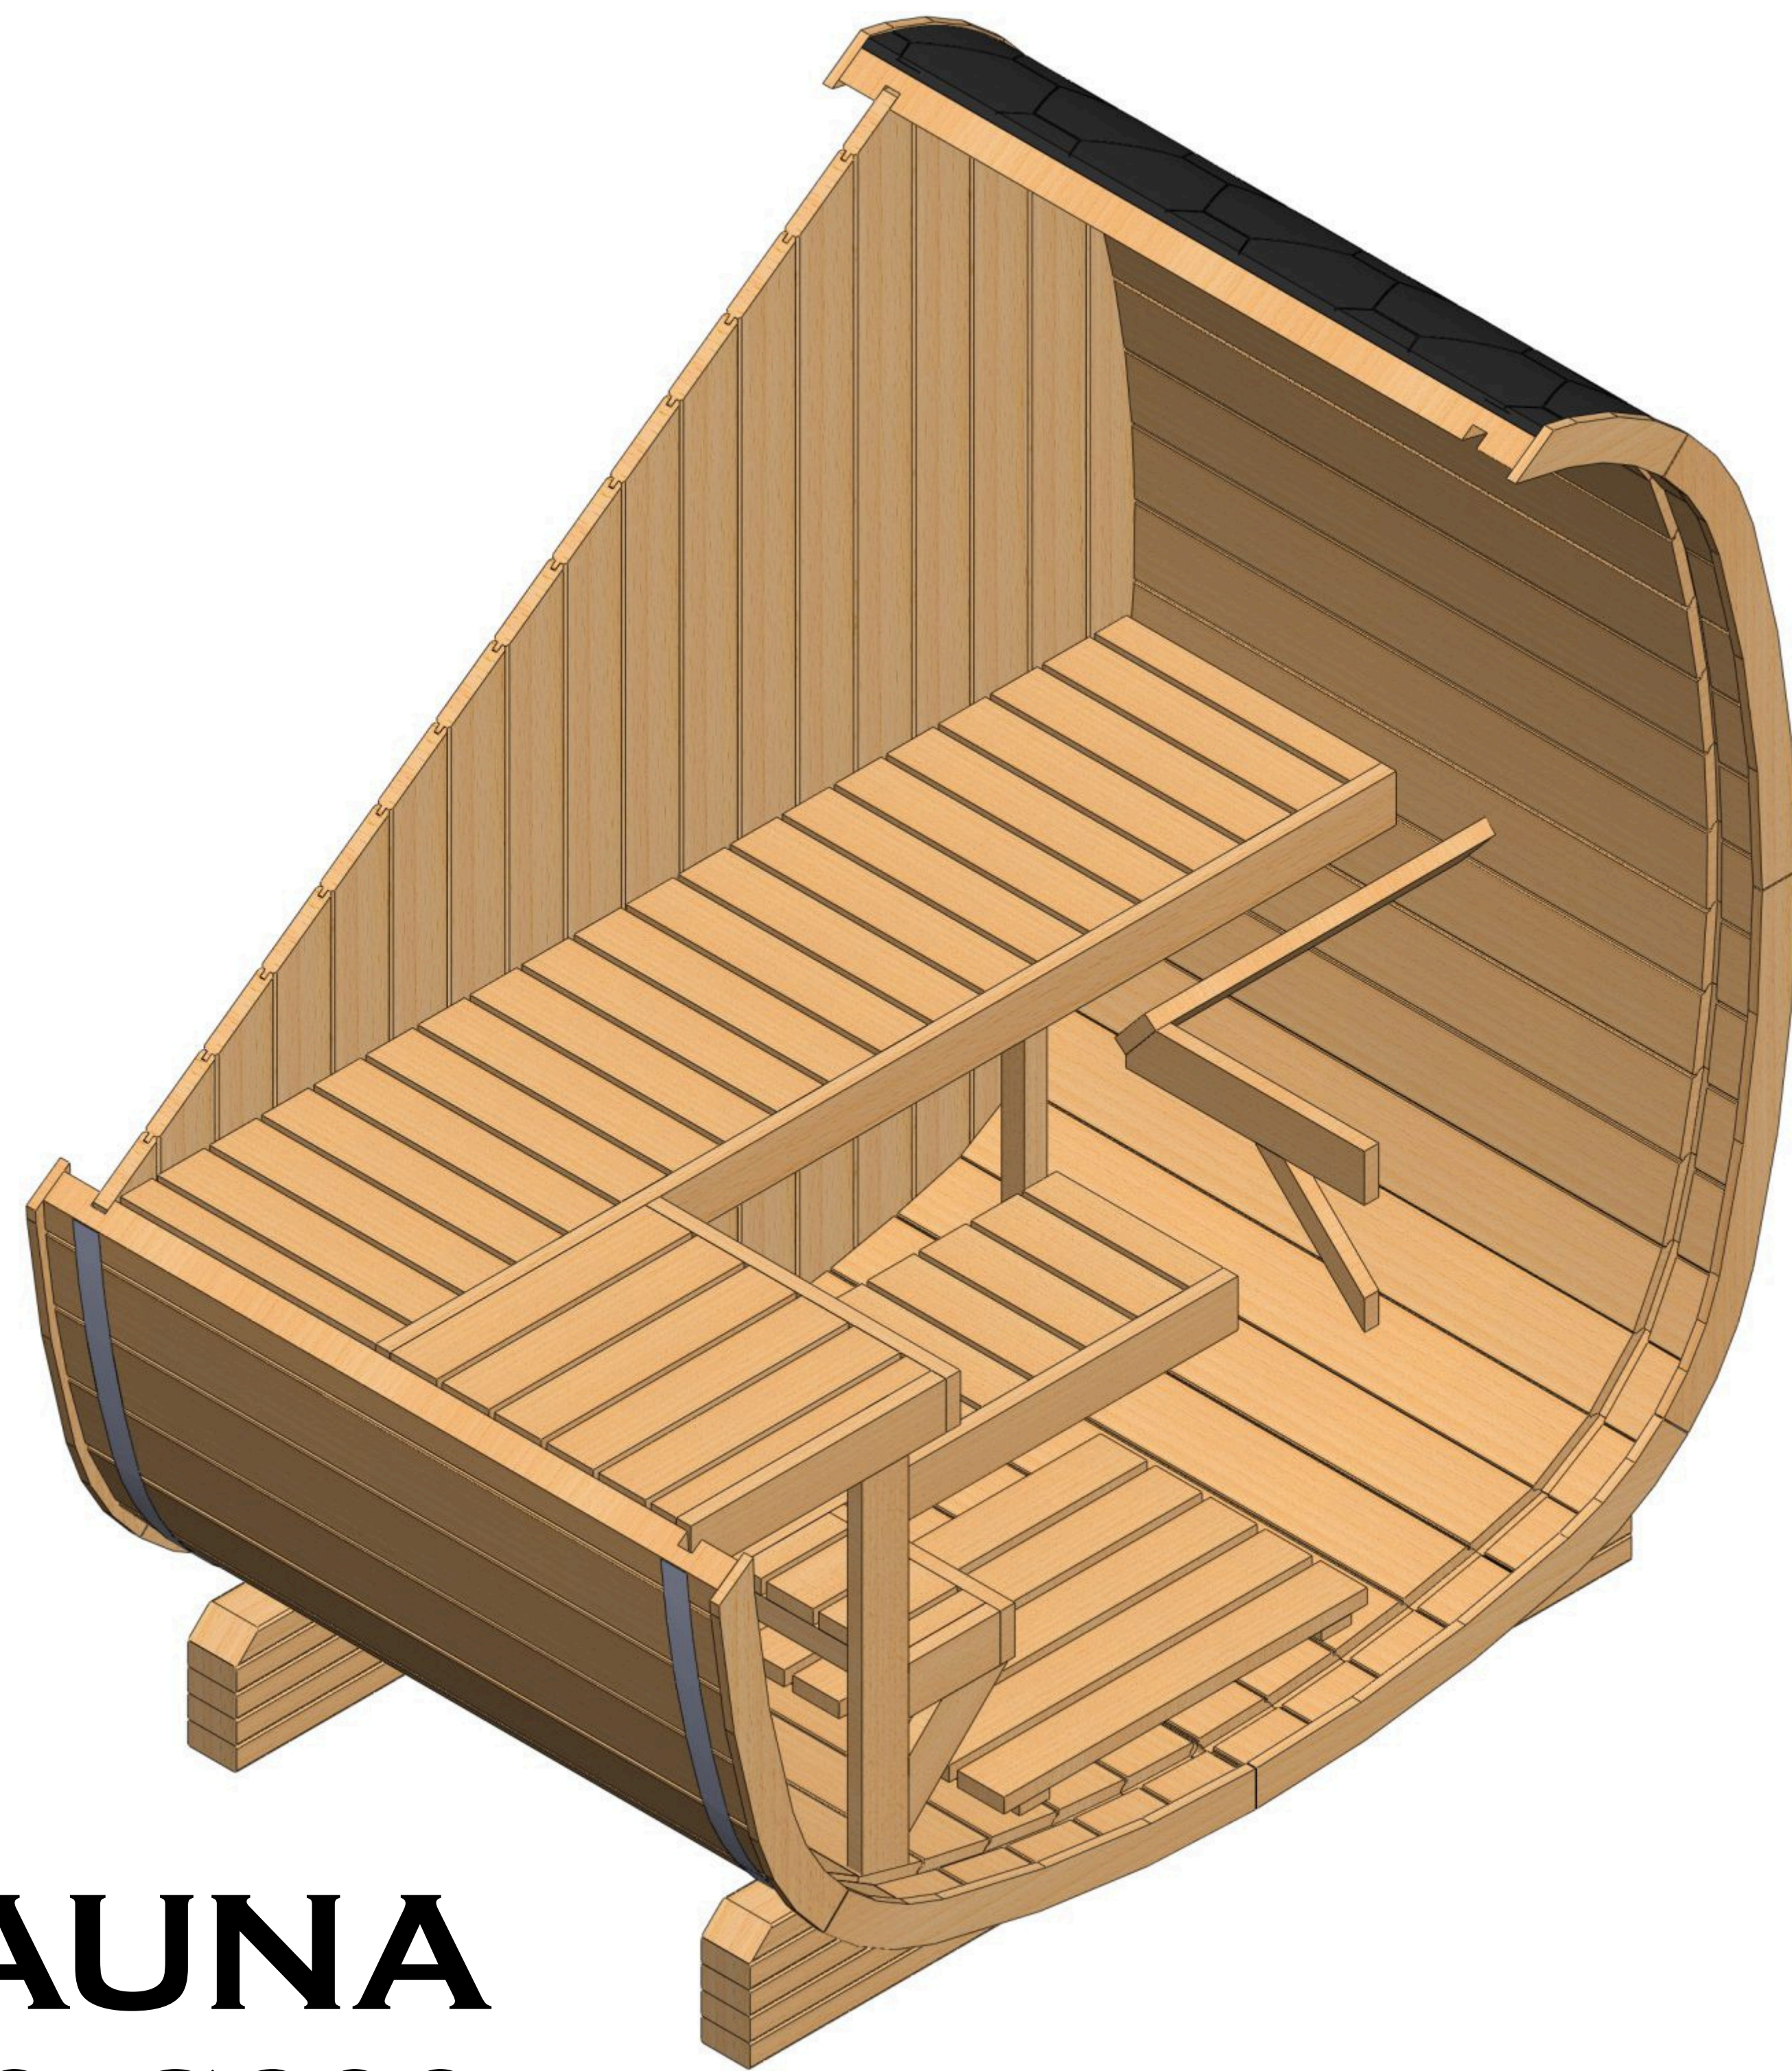

STANDARD

	~210 cm		~130 cm		4,2 cm		*Épicéa *Bois thermo		*Épicéa *Thermo-résineux *Thermo-feuillu
	~210 cm		B=170 cm B1=108 cm		2,8 cm		Porte en verre h=169cm L= 59 cm		1-2

OPTION

	Façade entièrement vitrée		Porte en bois h=169 cm L= 59 cm
	Paroi arrière en demi-lune		Dossier

SAUNA
130, Ø200

STANDARD

	V=~3,7 m ³
	~395 kg 200x120x85cm

SAUNA
130, Ø200