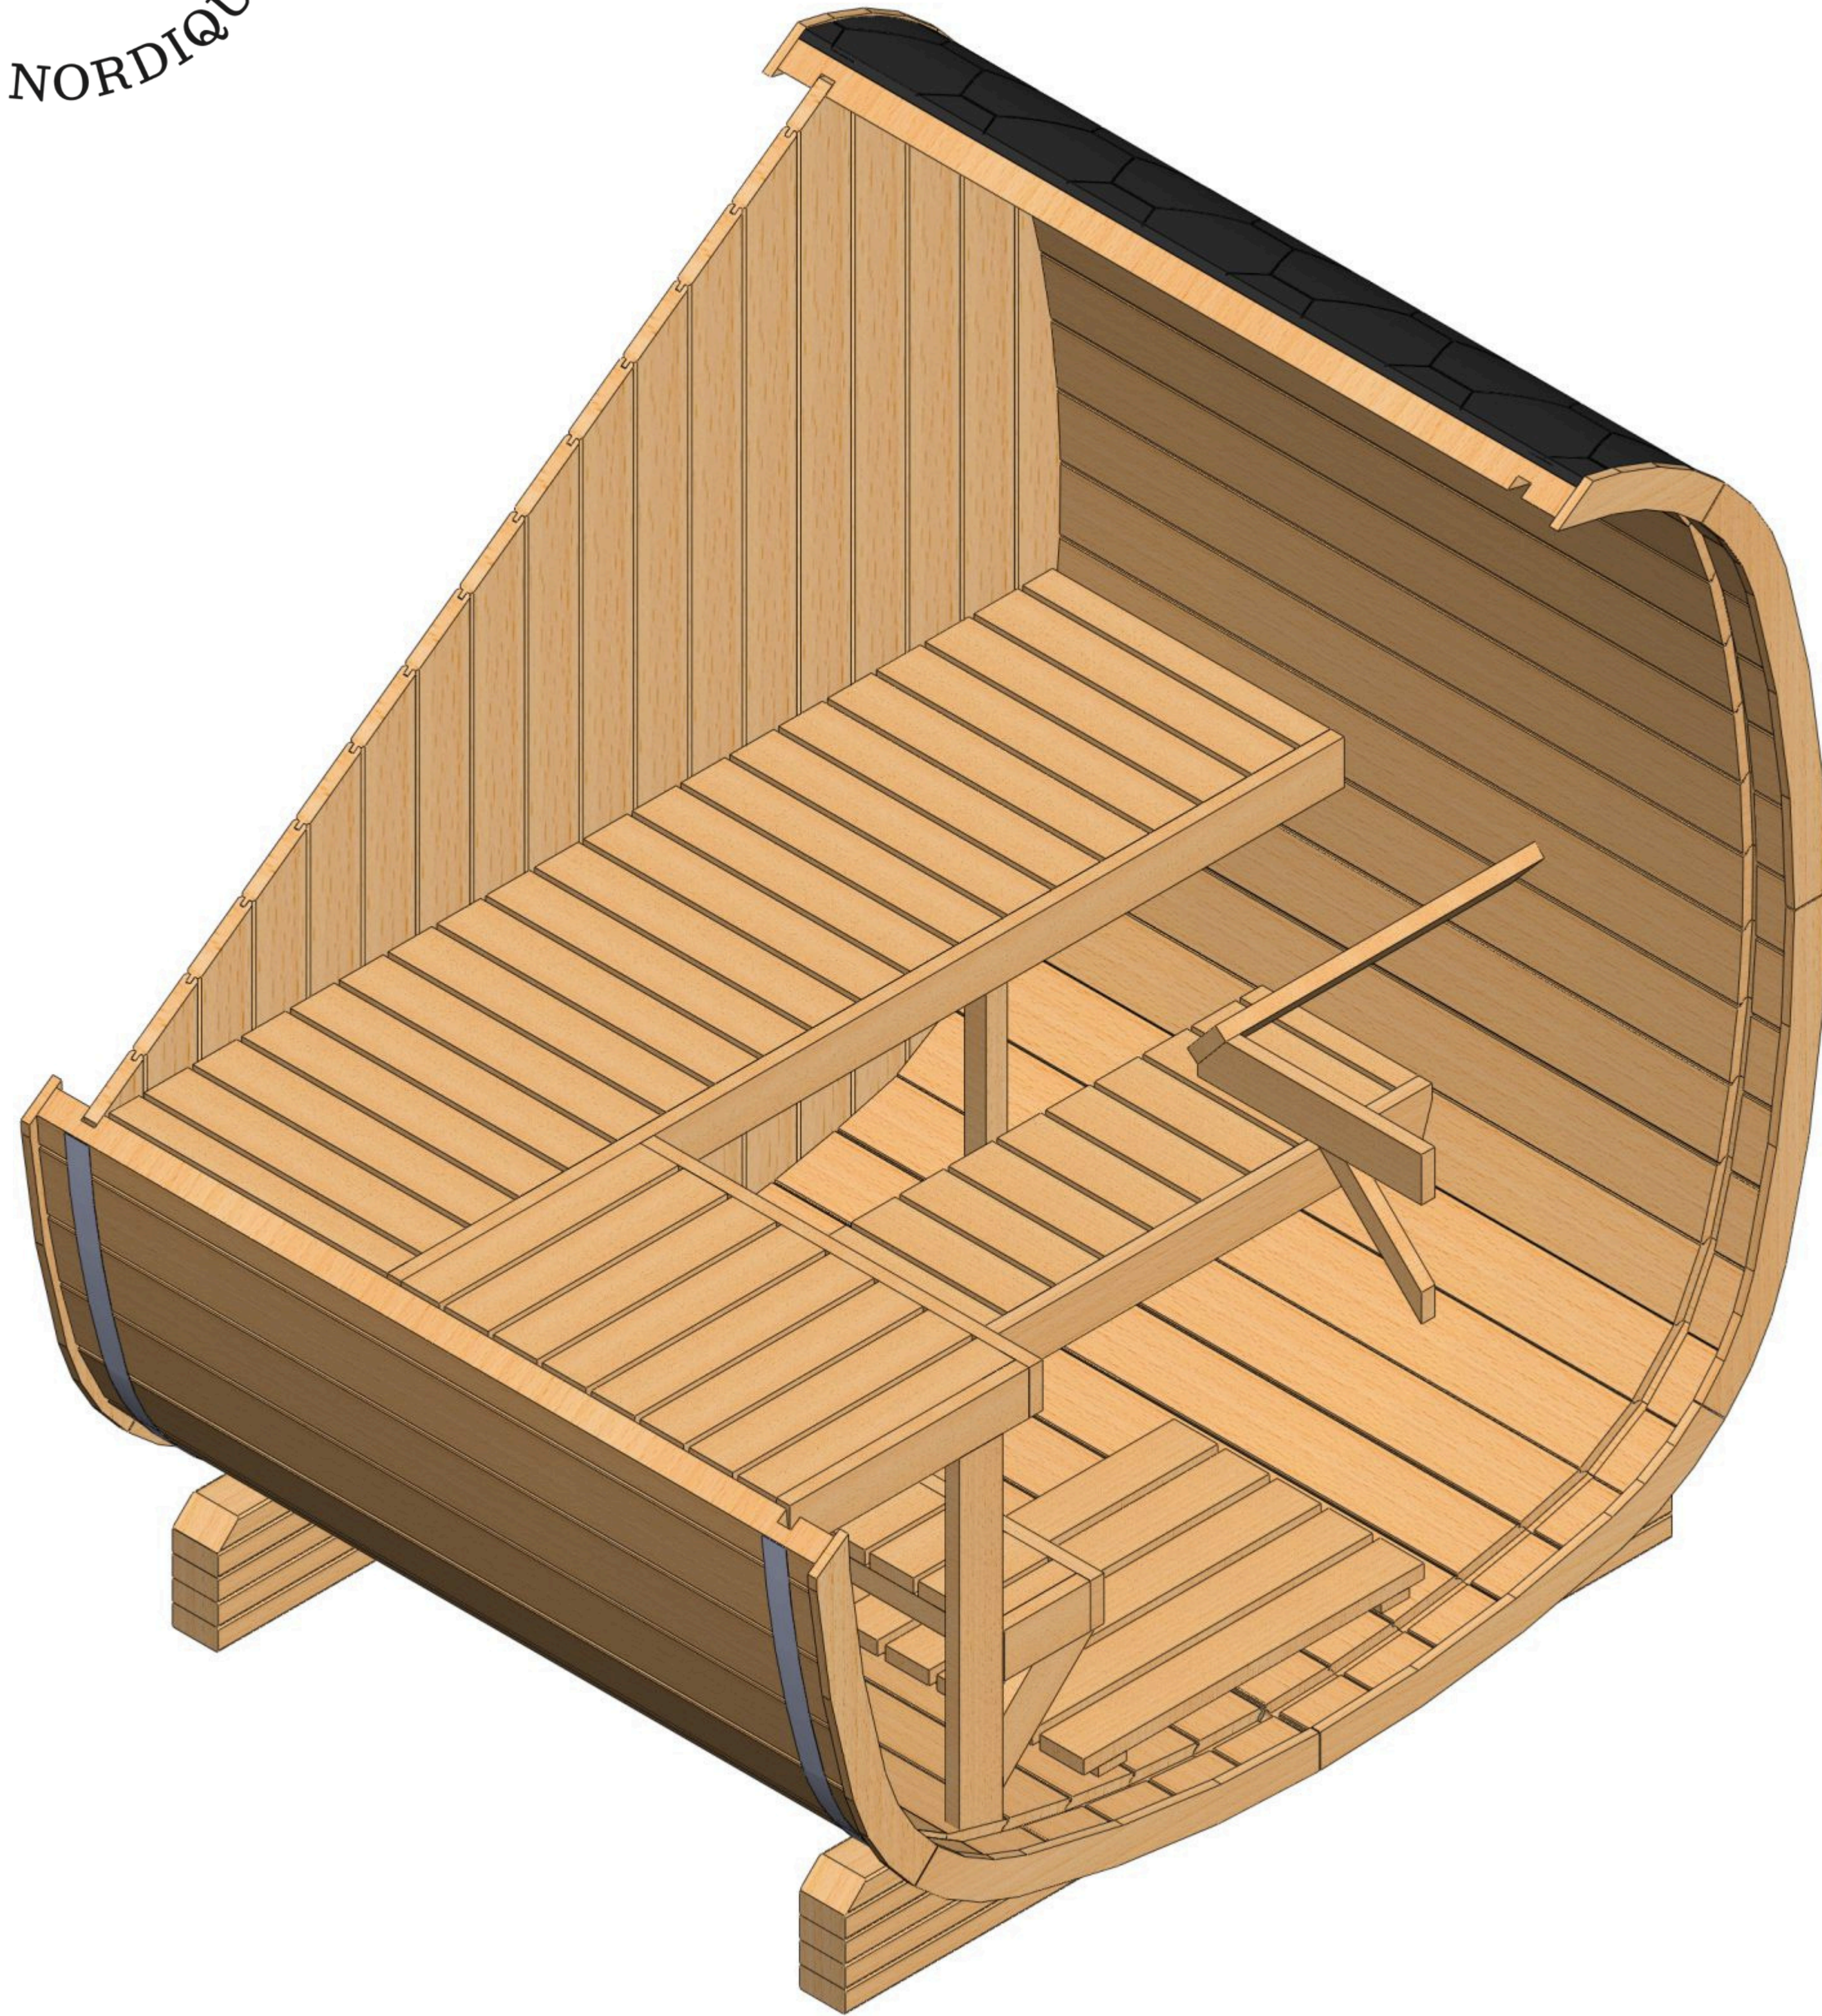

STANDARD

	h	≈ 210 cm
--	---	----------

	≈ 160 cm
--	----------

	4,2 cm
--	--------

	*Épicéa *Bois thermo
--	-------------------------

*Épicéa *Thermo-résineux *Thermo-feuille	
--	--

	L	≈ 210 cm
--	---	----------

	B=170 cm B1=138 cm
--	-----------------------

	2,8 cm
--	--------

	h L	Porte en verre h=169cm L= 59 cm
--	--------	---------------------------------------

	3-4
--	-----

OPTION

	Façade entièrement vitrée
--	---------------------------

	h L	Porte en bois h=169 cm L= 59 cm
--	--------	---------------------------------------

	paroi arrière en demi-lune
--	----------------------------

	Dossier
--	---------

SAUNA
160, Ø200

STANDARD

	V≈4,7 m ³
--	----------------------

	≈ 450 kg 205x120x85cm
--	--------------------------

SAUNA
160, Ø200